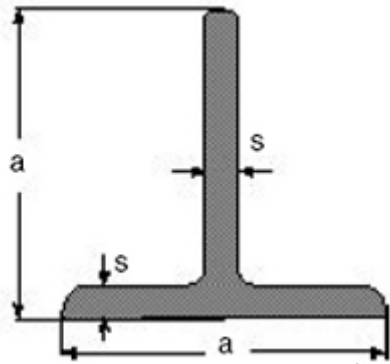

## Т - ОБРАЗНИ ПРОФИЛИ

Горещо валцовани т - образни профили.  
Дължина на прътите: 6 и 12 м.

ШИРИНА (a) mm	ДЕБЕЛИНА (s) mm																		
	3	4	5	6	7	8	9	10	12	13	15	16	17	18	20				
15	0,64																		
16	0,68																		
20	0,88	1,14																	
25	1,11	1,45	1,78																
30	1,36	1,78	2,18																
35	1,60	2,10	2,57																
40	1,84	2,42	2,97	3,52															
45	2,09	2,74	3,38	4,00															
50	2,33	3,06	3,77	4,47	5,15	5,82													
55		3,33	4,12	4,90	5,68														
60		3,70	4,57	5,42	6,21	7,09		8,69											
65			4,91	5,91	6,76	7,73	8,62												
70				5,37	6,38	7,38	8,36	9,34	10,30										
75				5,69	6,78	7,86	8,92	10,06	10,99										
80					7,34	8,49	9,63	10,78	11,90										
90						9,51	10,90	12,22	13,40										
100							12,20	13,66	15,00	17,80		21,90							
110									16,49	19,70									
120									18,20	21,60	23,17	26,60							
130									19,70	23,36	25,21	29,00	30,90						
140										25,40	27,25	31,20		35,10					
150									23,00	27,30		33,80	35,90		40,10				
160												36,20	38,40	40,44					
180												40,90	43,50	45,77	48,60	53,70			
200														48,50	54,30	59,90			