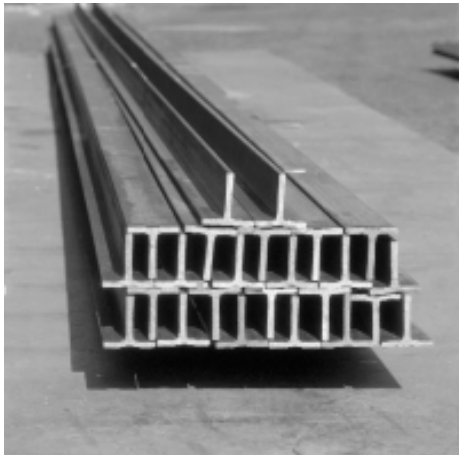

## Т - ОБРАЗНИ ПРОФИЛИ

Горещо валцовани т - образни профили.  
Дължина на прътите: 6 и 12 м.

ШИРИНА (a) mm	ДЕБЕЛИНА (s) mm																		
	3	4	5	6	7	8	9	10	12	13	15	16	17	18	20				
15	0,64																		
16	0,68																		
20	0,88	1,14																	
25	1,11	1,45	1,78																
30	1,36	1,78	2,18																
35	1,60	2,10	2,57																
40	1,84	2,42	2,97	3,52															
45	2,09	2,74	3,38	4,00															
50	2,33	3,06	3,77	4,47	5,15	5,82													
55		3,33	4,12	4,90	5,68														
60		3,70	4,57	5,42	6,21	7,09		8,69											
65			4,91	5,91	6,76	7,73	8,62												
70				5,37	6,38	7,38	8,36	9,34	10,30										
75				5,69	6,78	7,86	8,92	10,06	10,99										
80					7,34	8,49	9,63	10,78	11,90										
90						9,51	10,90	12,22	13,40										
100							12,20	13,66	15,00	17,80		21,90							
110									16,49	19,70									
120									18,20	21,60	23,17	26,60							
130									19,70	23,36	25,21	29,00	30,90						
140										25,40	27,25	31,20		35,10					
150									23,00	27,30		33,80	35,90		40,10				
160												36,20	38,40	40,44					
180												40,90	43,50	45,77	48,60	53,70			
200														48,50	54,30	59,90			